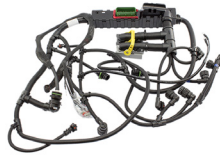

FH/FM D13A

280119

22018636 21372461 21145813 21060810
20911550

**Engine Wire Harness - Injector/Engine
Sensors**

FH/FM D13C

990045

84567228 82497191 20557548

Window Regulator - Manual - L/H